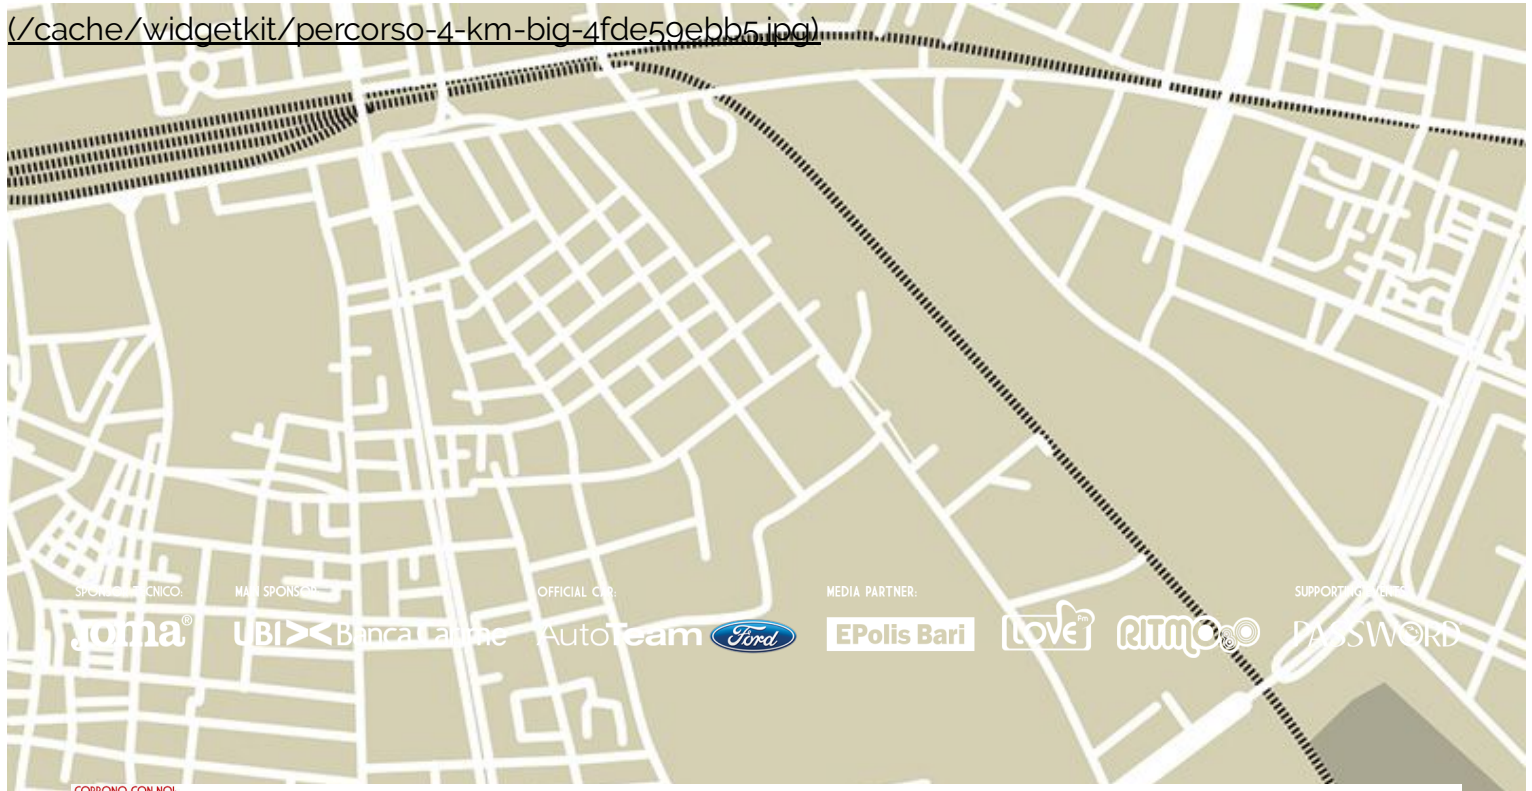

VIVICITTÀ

BARI
3 APRILE
2016

GIORNI

ORE

MINUTI

<http://www.vivicitta.eu>

PERCORSO 4 KM

PARTENZA VIALE EINAUDI

VIA DELLA RESISTENZA
VIA DELLA COSTITUENTE
VIALE EINAUDI
VIA DELLA RESISTENZA
VIA DELLA COSTITUENTE

VIALE EINAUDI ARRIVO

SPONSOR TECNICO:

MAIN SPONSOR:

OFFICIAL CAR:

MEDIA PARTNER:

SUPPORT COURSES:

SUPPORT COURSES: